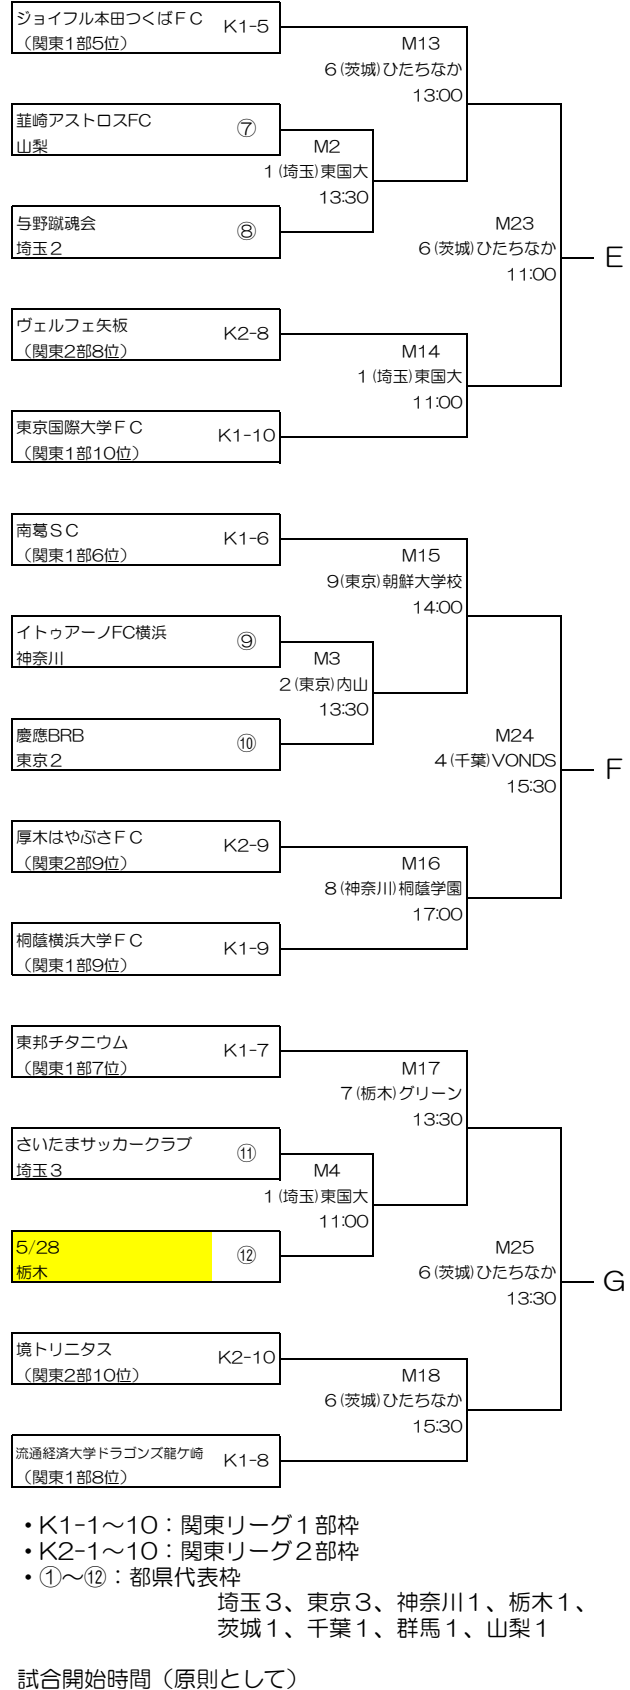

第59回（2023年度）全国社会人サッカー選手権大会 関東予選 組合せ

2023年5月5日

6月4日 6月11日 6月18日

6月4日 6月11日 6月18日

- K1-1～10：関東リーグ1部枠
- K2-1～10：関東リーグ2部枠
- ①～⑫：都県代表枠
 埼玉3、東京3、神奈川1、栃木1、
 茨城1、千葉1、群馬1、山梨1

試合開始時間（原則として）

1会場 1試合の場合	13:00
1会場 2試合の場合	第1試合 11:00 第2試合 13:30